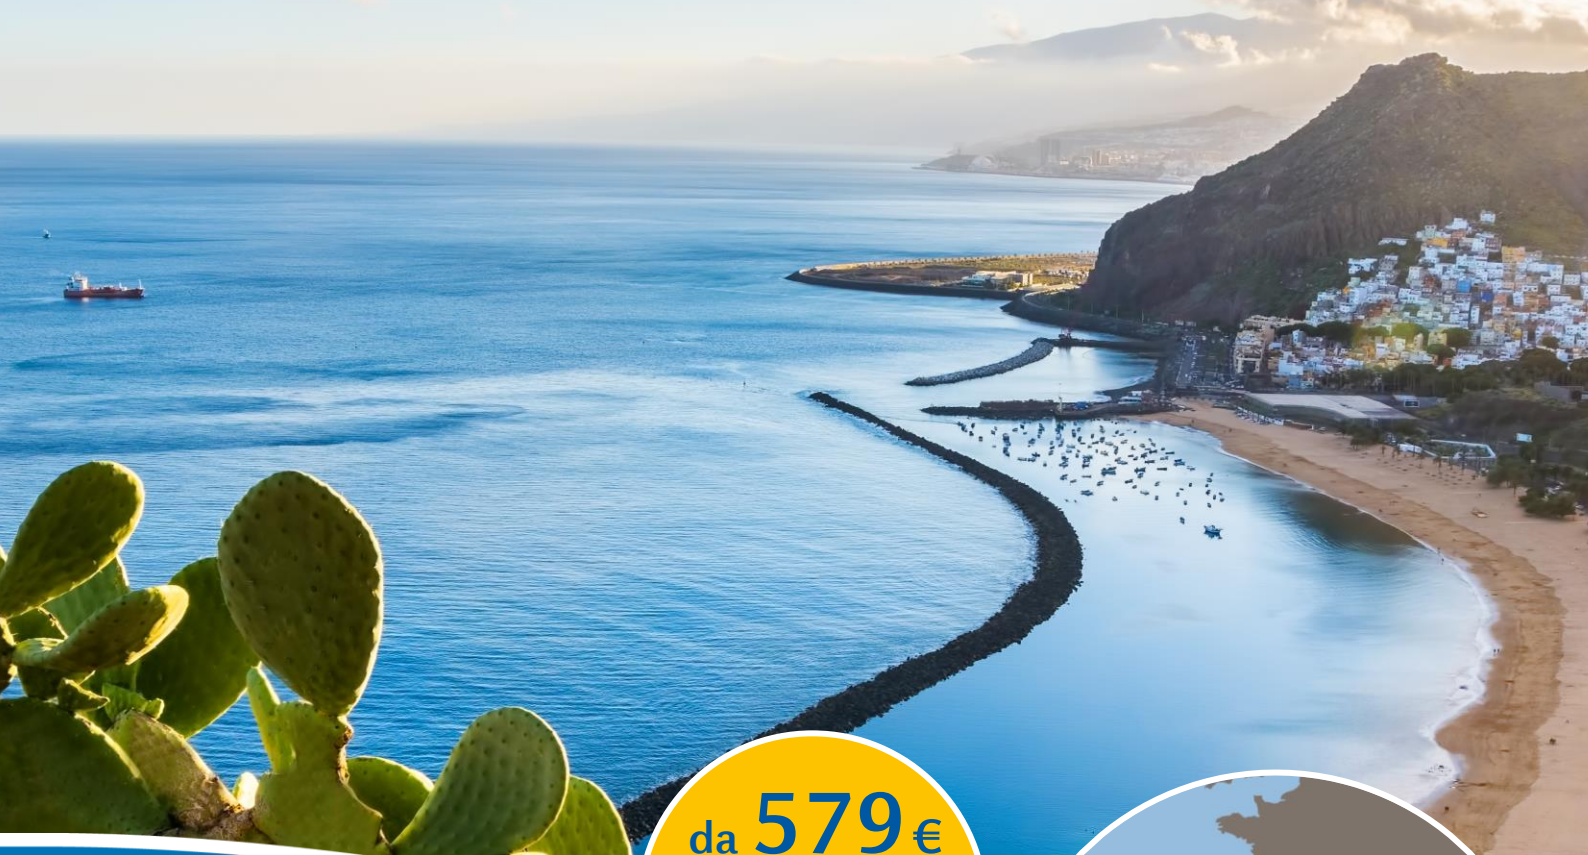

“Le isole del sole”

da **579€**

In cabina interna,
tariffa Light,
tasse portuali
incluse.

Costa Pacifica

Francia, Canarie, Madera e Spagna
12 giorni da Savona a Civitavecchia

- La bellezza della provenzale Marsiglia
- Il passaggio tra le colonne d’Ercole con rotta verso la scenografia delle Canarie, fatta di oasi e vulcani e dell’allegria del samba

Partenze speciali il 22 aprile e il 3 maggio

Entra in agenzia per prenotare!